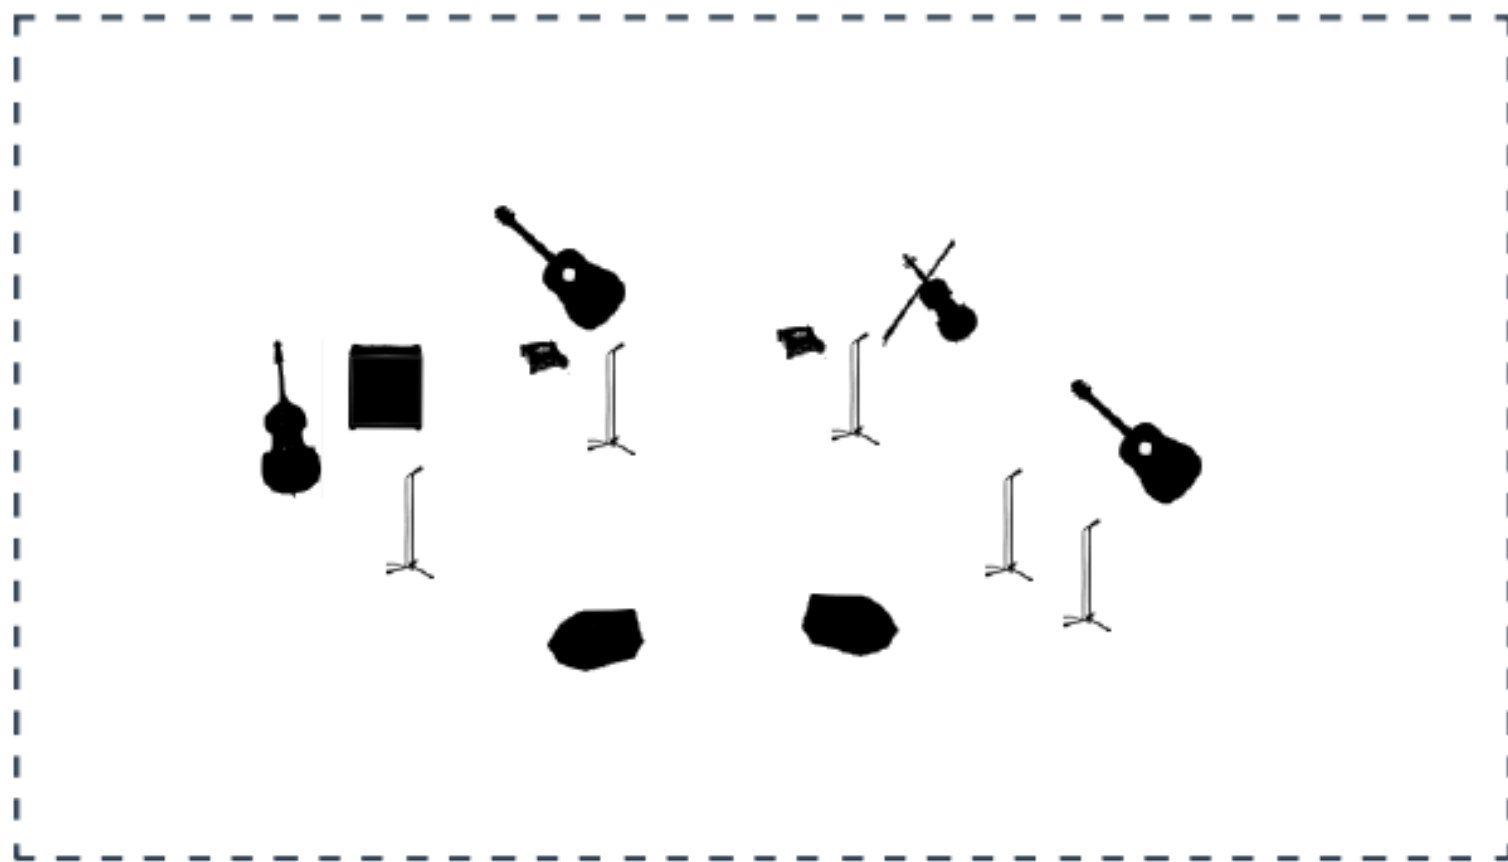

The See See Riders

Gesänge

Mikrofone	Musiker	Kommentar
SHURE SM58	Armano	
SHURE SM58	Benjamin	
SHURE SM58	Rebekka	
SHURE SM58	Stephan	

Instrumente

Instrument	Mikrofone	Musiker	Kommentar
Akustikgitarre(Western)	DI-Box	Armano	
Resonatorgitarre	AKG C1000	Benjamin	Bringt das Mikro mit, benötigt Phantomspeisung
Violine	Audio Technica Mikro	Rebekka	Bringt ihr Geigenmikro mit und geht damit ins Pult, benötigt Phantomspeisung
Kontrabass	Amp und/oder DI	Stephan	